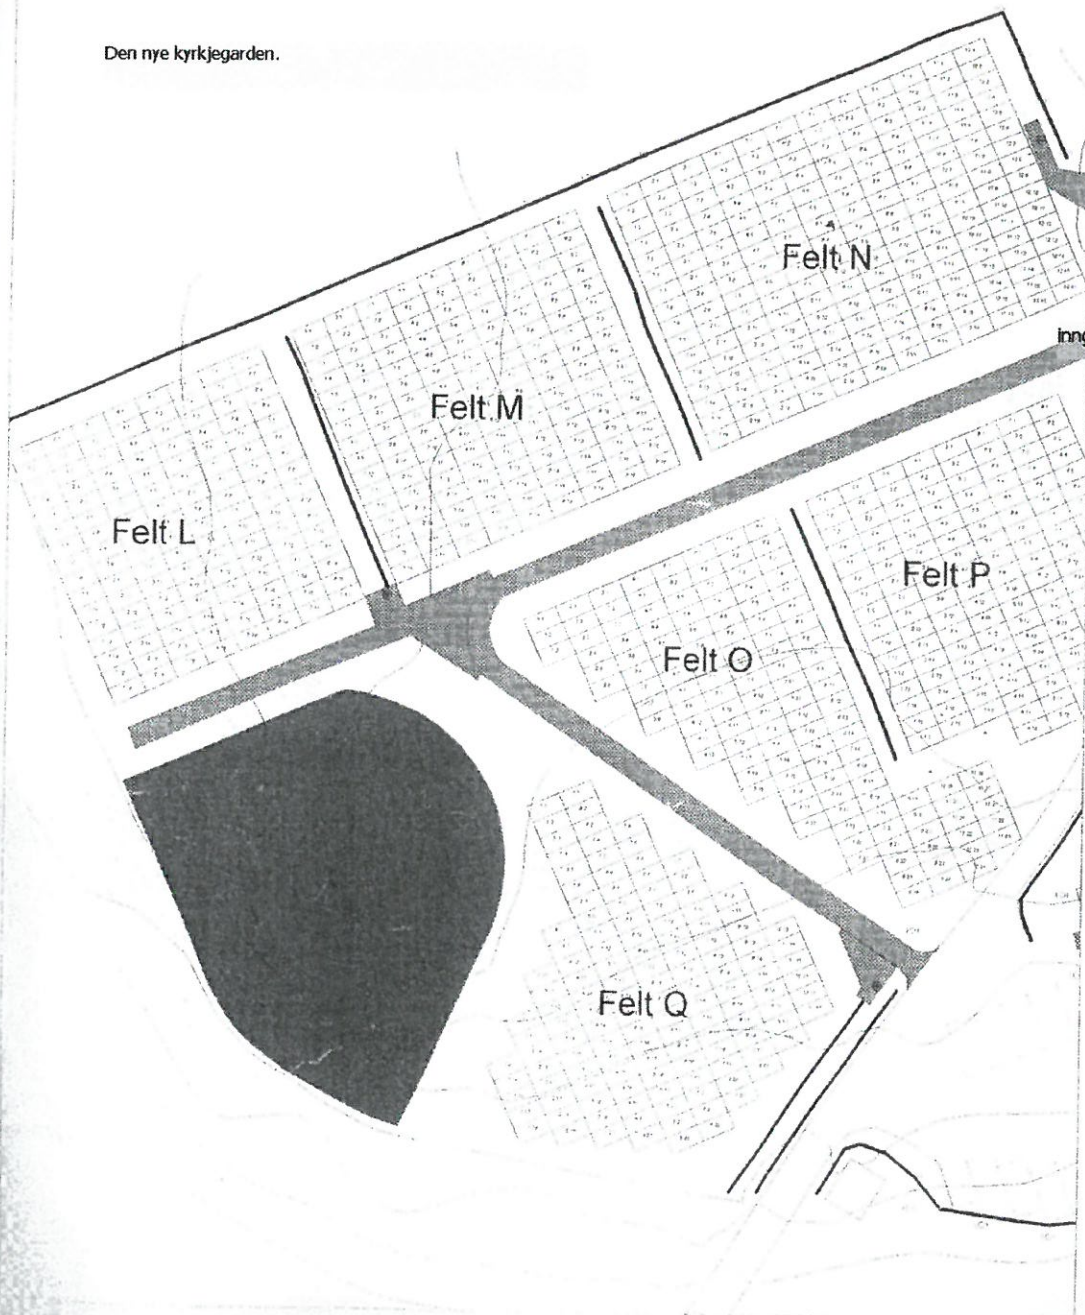

STRAND KYRKJEGARD - NY

Rekkene går fra venstre mot høgre 01,02,03...
og så fra øverst til nederst
001
02
003

Den nye kyrkjegarden.

INNGANG

Inngang